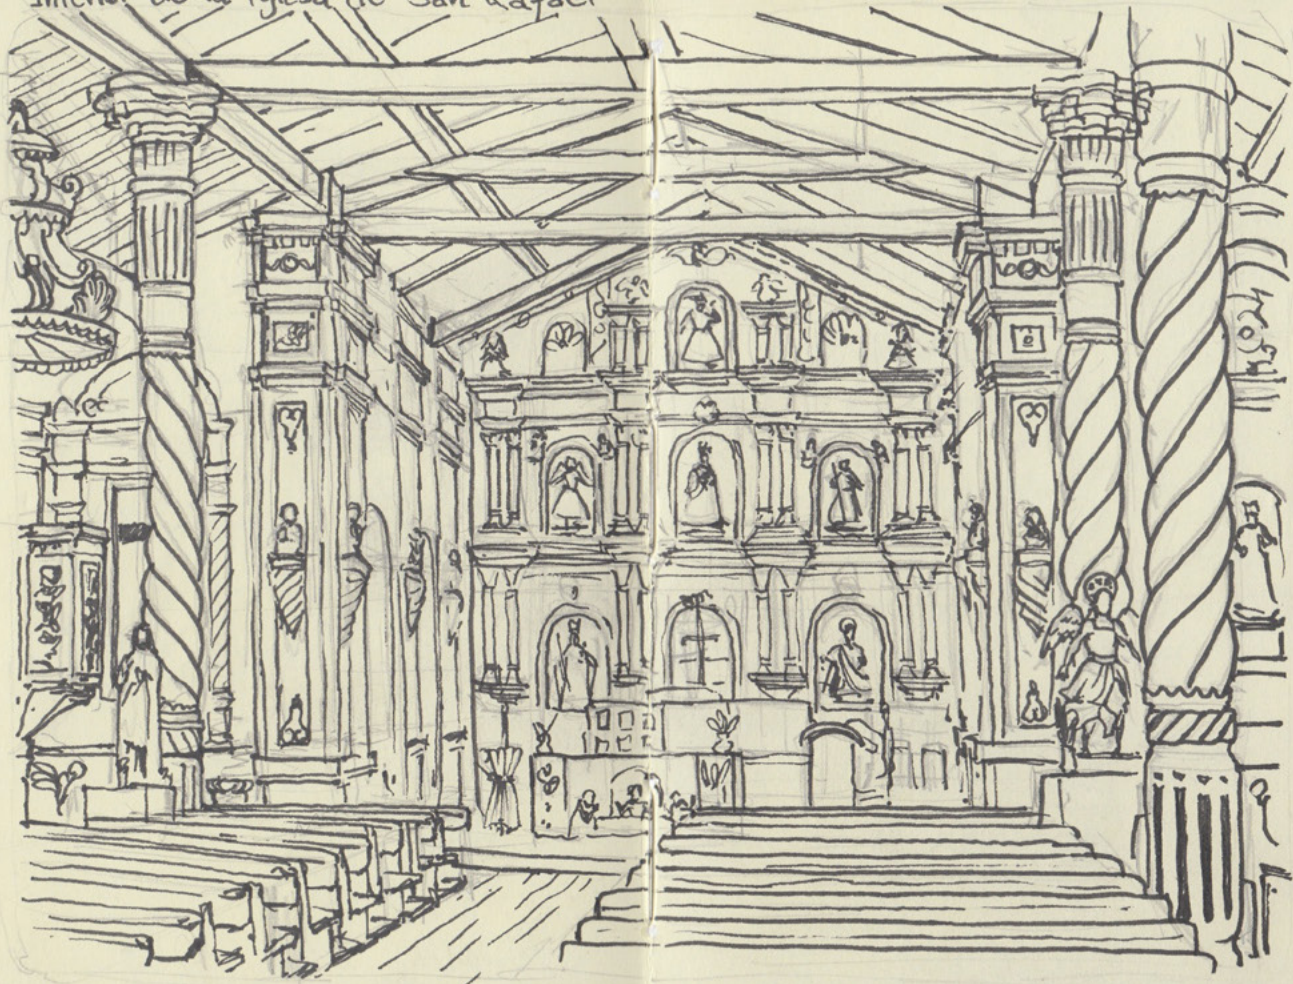

DETALLE: TALLADO EN LA PUERTA  
TORRE DEL CAMPANARIO

Iglesia  
D  
SAN  
RAFAEL

Vista en perspectiva.

NOT  
ARCHIVE  
FOUND

Arcángel de San Rafael

Interior de la iglesia de San Rafael

FIGURAS y SÍMBOLOS HALLADOS  
EN LA IGLESIA

Iglesia  
D  
SANTA  
ANA

Vista en perspectiva.

TOBOROCHI

Árbol característico del lugar

Santa Ana

Interior de la Iglesia.

ORGANIO  
MISIONAL

Iglesia  
D  
SAN  
IGNACIO

Vista en perspectiva

Estatua del niño  
Jesús

Bautisterio

Vista del Interior

MARCAS Y SÍMBOLOS HALLADOS  
EN EL TEMPLO.

Iglesia  
SAN  
MIGUELL

Vista en perspectiva

San Pedro,  
(cuadros pintados  
a la entrada del  
templo).

VIRGEN  
MARIA  
MARIA

VIRGEN  
D  
CONCEPCION

Vista del Interior de la Iglesia

SÍMBOLOS HALLADOS EN EL INTERIOR  
DE LA IGLESIA

Iglesia  
D  
SAN  
FRANCISCO  
D  
JAVIER

Vista en perspectiva

Angel del Bautisterio