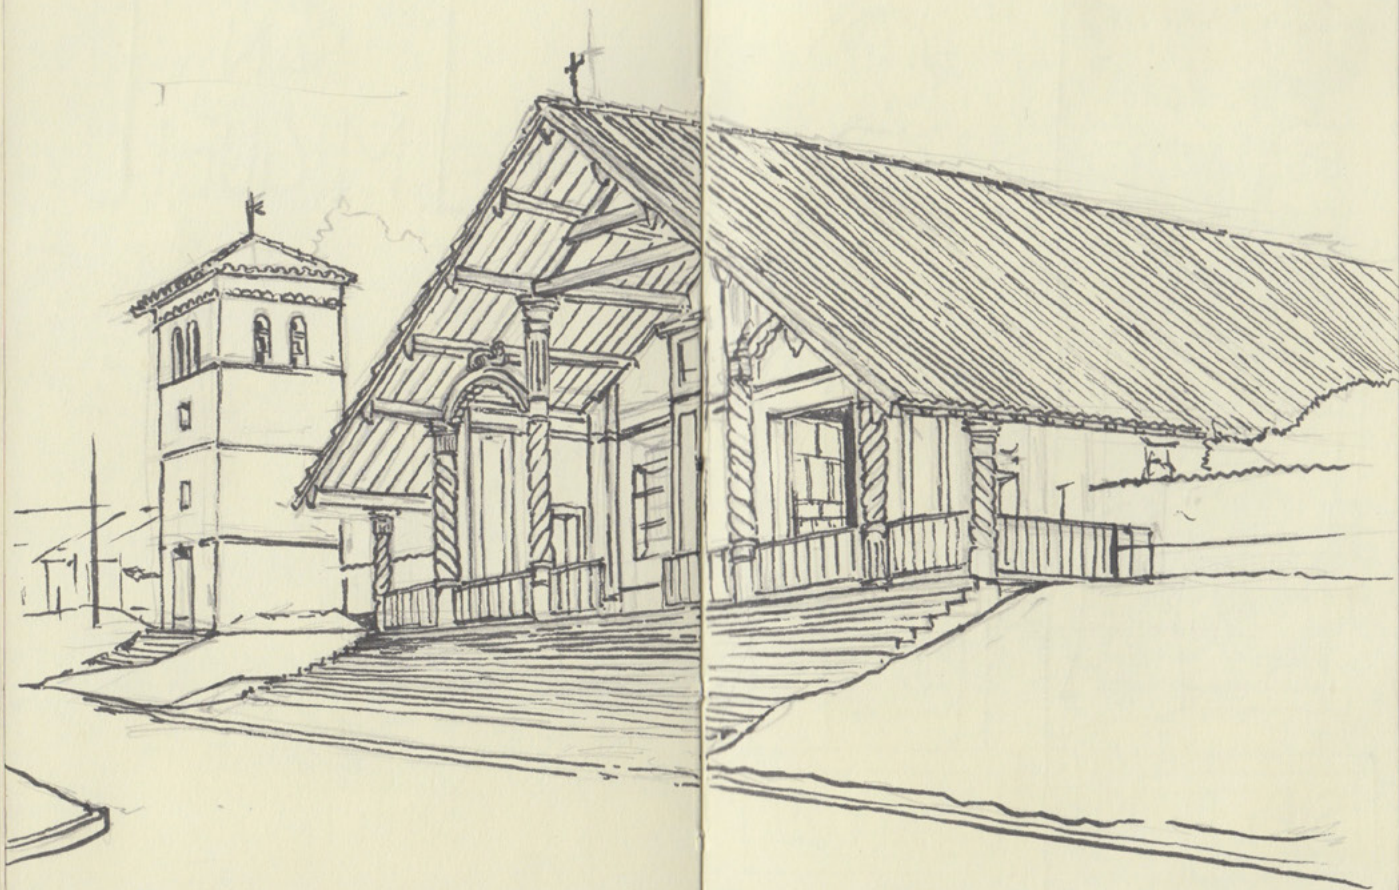

DETALLE: TALLADO EN LA PUERTA  
TORRE DEL CAMPANARIO

Iglesia  
D  
SAN  
RAFAEL

Vista en perspectiva.

NOT  
ARCHIVE  
FOUND

Arcángel de San Rafael

Interior de la iglesia de San Rafael

FIGURAS y SÍMBOLOS HALLADOS  
EN LA IGLESIA

Iglesia  
D  
SANTA  
ANA

Vista en perspectiva.

TOBOROCHI

Árbol característico del lugar

Santa Ana

Interior de la Iglesia.

ORGANIO  
MISIONAL

Iglesia  
D  
SAN  
IGNACIO

Vista en perspectiva

Estatua del niño  
Jesús

Bautisterio

Vista del Interior

MARCAS Y SÍMBOLOS HALLADOS  
EN EL TEMPLO.

Iglesia  
SAN  
MIGUELL

Vista en perspectiva

San Pedro,  
(cuadros pintados  
a la entrada del  
templo).

VIRGEN  
MARIA  
MARIA

VIRGEN  
D  
CONCEPCION

Vista del Interior de la Iglesia

SÍMBOLOS HALLADOS EN EL INTERIOR  
DE LA IGLESIA

Iglesia  
D  
SAN  
FRANCISCO  
D  
JAVIER

Vista en perspectiva

Angel del Bautisterio