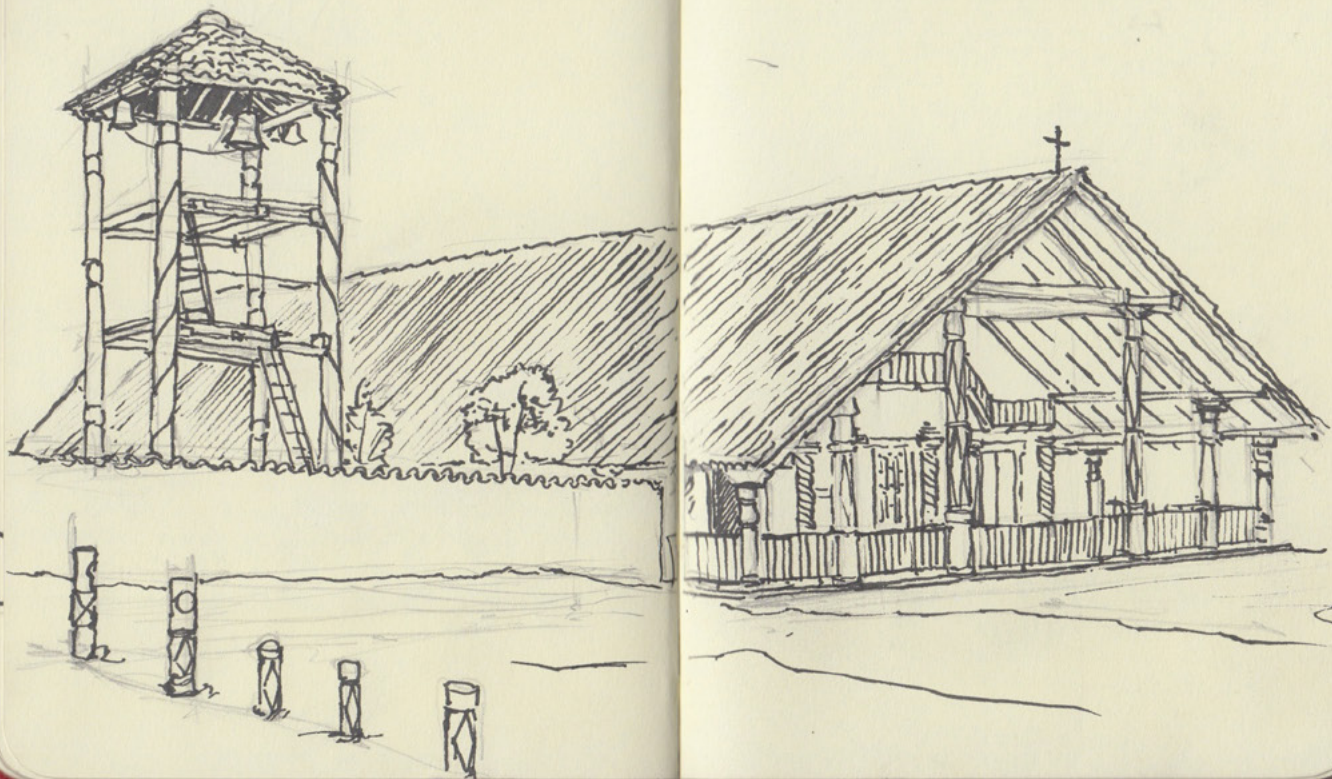

BRIAN DÍAZ  
MISIONES Jesuitas  
PATRIMONIO - CONTERO

conjunto misional de  
SAN JOSÉ  
CHIQUITOS

Vista en perspectiva.

Sinfonía Chiquitana en la iglesia

Campanario visto desde el interior.

Interior de la iglesia

DETALLE: TALLADO EN LA PUERTA  
TORRE DEL CAMPANARIO

Iglesia  
D  
SAN  
RAFAEL

Vista en perspectiva.

NOT  
ARCHIVE  
FOUND

Arcángel de San Rafael

Interior de la iglesia de San Rafael

FIGURAS y SÍMBOLOS HALLADOS  
EN LA IGLESIA

Iglesia  
D  
SANTA  
ANA

Vista en perspectiva.

TOBOROCHI

Árbol característico del lugar

Santa Ana

Interior de la Iglesia.

ORGANIO  
MISIONAL

Iglesia  
D  
SAN  
IGNACIO

Vista en perspectiva

Estatua del niño  
Jesús

Bautisterio

Vista del Interior

MARCAS Y SÍMBOLOS HALLADOS  
EN EL TEMPLO.

Iglesia  
SAN  
MIGUELL

Vista en perspectiva

San Pedro,  
(cuadros pintados  
a la entrada del  
templo).