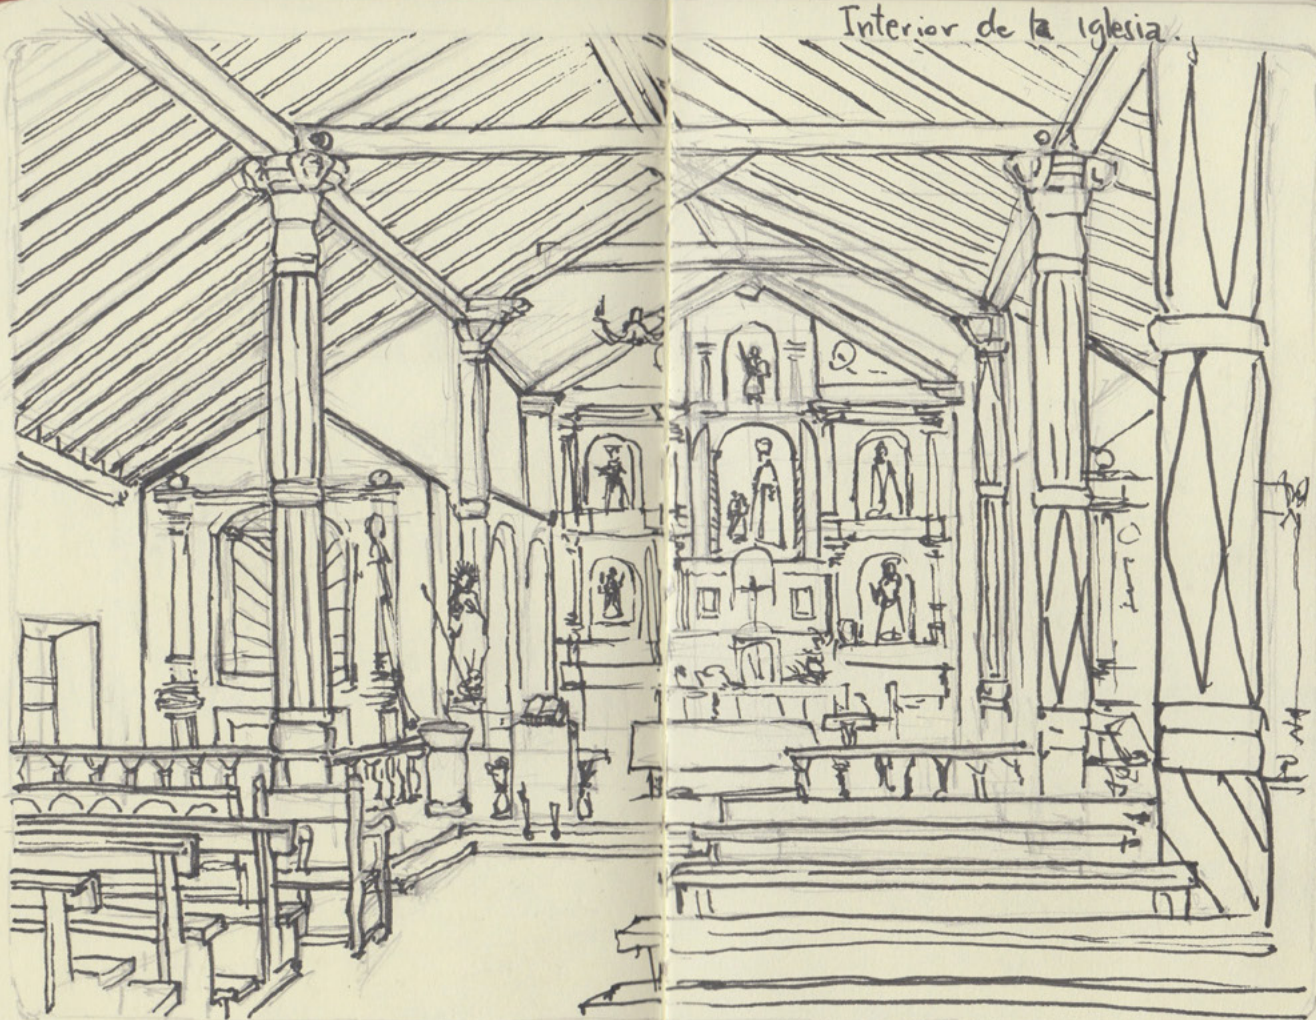

DETALLE: TALLADO EN LA PUERTA  
TORRE DEL CAMPANARIO

Iglesia  
D  
SAN  
RAFAEL

Vista en perspectiva.

NOT  
ARCHIVE  
FOUND

Arcángel de San Rafael

Interior de la iglesia de San Rafael

FIGURAS y SÍMBOLOS HALLADOS  
EN LA IGLESIA

Iglesia  
D  
SANTA  
ANA

Vista en perspectiva.

TOBOROCHI

Árbol característico del lugar

Santa Ana

Interior de la Iglesia.

ORGANIO  
MISIONAL

Iglesia  
D  
SAN  
IGNACIO

Vista en perspectiva

Estatua del niño  
Jesús

Bautisterio

Vista del Interior

MARCAS Y SÍMBOLOS HALLADOS  
EN EL TEMPLO.

Iglesia  
SAN  
MIGUELL

Vista en perspectiva

San Pedro,  
(cuadros pintados  
a la entrada del  
templo).

VIRGEN  
MARIA  
MARIA

VIRGEN  
D  
CONCEPCION

Vista del Interior de la Iglesia

SÍMBOLOS HALLADOS EN EL INTERIOR  
DE LA IGLESIA

Iglesia  
D  
SAN  
FRANCISCO  
D  
JAVIER

Vista en perspectiva

Angel del Bautisterio